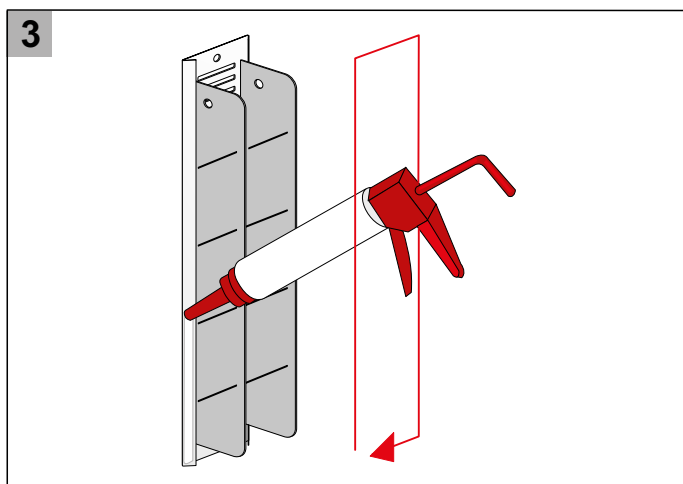

Außengitter Edelstahl

Lieferumfang

[mm]

2x

Bartholomäus GmbH

Technische Änderungen vorbehalten

Bartholomäus GmbH
Bachstraße 10
D-89607 Emerkingen

Telefon +49 (0)7393 - 95 19 - 0
Fax +49 (0)7393 - 95 19 - 40
info@geba-emerkingen.de
www.geba-emerkingen.de