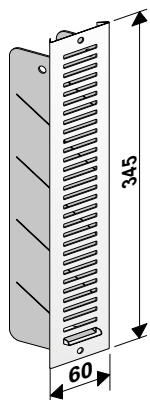

Außengitter Edelstahl

Lieferumfang

[mm]

2x

Bartholomäus GmbH

Technische Änderungen vorbehalten

Bartholomäus GmbH
Bachstraße 10
D-89607 Emerkingen

Telefon +49 (0)7393 - 95 19 - 0
Fax +49 (0)7393 - 95 19 - 40
info@geba-emerkingen.de
www.geba-emerkingen.de