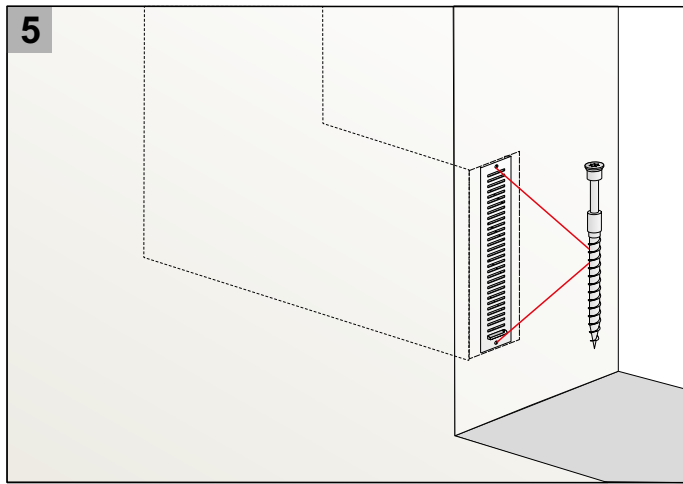

Außengitter Edelstahl

Lieferumfang

[mm]

2x

Bartholomäus GmbH

Technische Änderungen vorbehalten

Bartholomäus GmbH
Bachstraße 10
D-89607 Emerkingen

Telefon +49 (0)7393 - 95 19 - 0
Fax +49 (0)7393 - 95 19 - 40
info@geba-emerkingen.de
www.geba-emerkingen.de