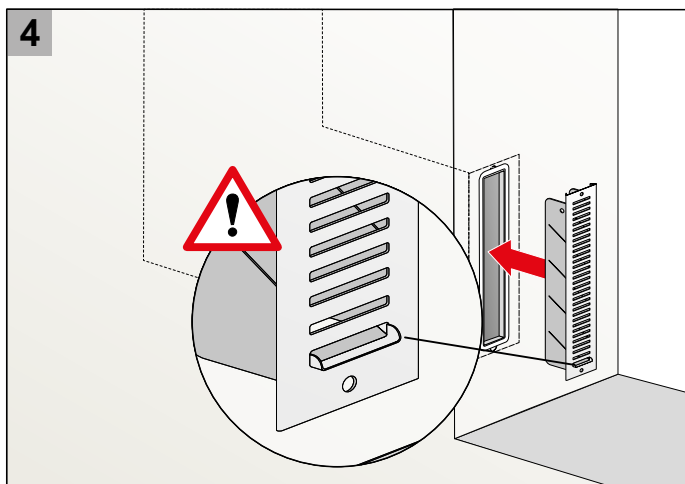

Außengitter Edelstahl

Lieferumfang

[mm]

2x

Bartholomäus GmbH

Technische Änderungen vorbehalten

Bartholomäus GmbH
Bachstraße 10
D-89607 Emerkingen

Telefon +49 (0)7393 - 95 19 - 0
Fax +49 (0)7393 - 95 19 - 40
info@geba-emerkingen.de
www.geba-emerkingen.de