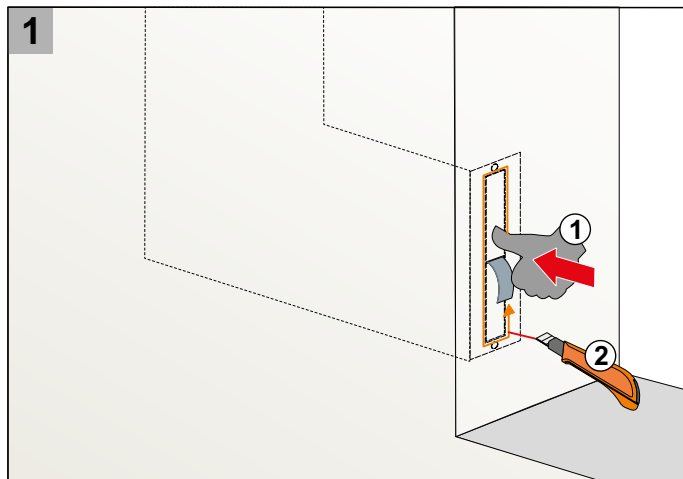

Außengitter Edelstahl

Lieferumfang

[mm]

2x

Bartholomäus GmbH

Technische Änderungen vorbehalten

Bartholomäus GmbH
Bachstraße 10
D-89607 Emerkingen

Telefon +49 (0)7393 - 95 19 - 0
Fax +49 (0)7393 - 95 19 - 40
info@geba-emerkingen.de
www.geba-emerkingen.de