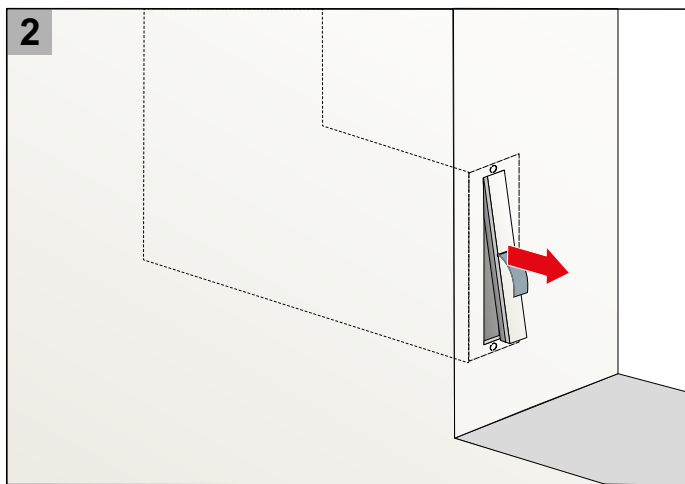

Außengitter Edelstahl

Lieferumfang

[mm]

2x

Bartholomäus GmbH

Technische Änderungen vorbehalten

Bartholomäus GmbH
Bachstraße 10
D-89607 Emerkingen

Telefon +49 (0)7393 - 95 19 - 0
Fax +49 (0)7393 - 95 19 - 40
info@geba-emerkingen.de
www.geba-emerkingen.de